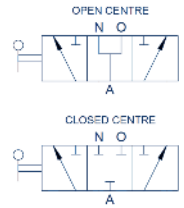

# D3

3 ways flow divider

**Specifications:**

- Iron cast body
- White zinc plated external parts
- Standard colour black

O-N-A GAS	FLOW liters/min	PRESSURE BAR	B mm	C mm	D mm	E mm	F mm	G mm	H mm	L mm	M mm	MASS KG	CODE OF OPEN CENTRE	CODE OF CLOSED CENTRE
1/4"	60	350	70	25	8,5	32	75,5	21	57	115	155,5	0,800	7000.0104	7000.0111
3/8"	60	350	70	25	8,5	32	75,5	21	57	115	155,5	0,800	7000.0100	7000.0107
1/2"	90	350	80	32	8,5	36	86	24	63	115	161	1,200	7000.0101	7000.0108
3/4"	120	350	90	32	10,5	42	98,5	26	67	115	168,5	1,800	7000.0102	7000.0109
1"	200	300	98	32	10,5	50	110	31	77	115	176,5	2,700	7000.0103	7000.0110