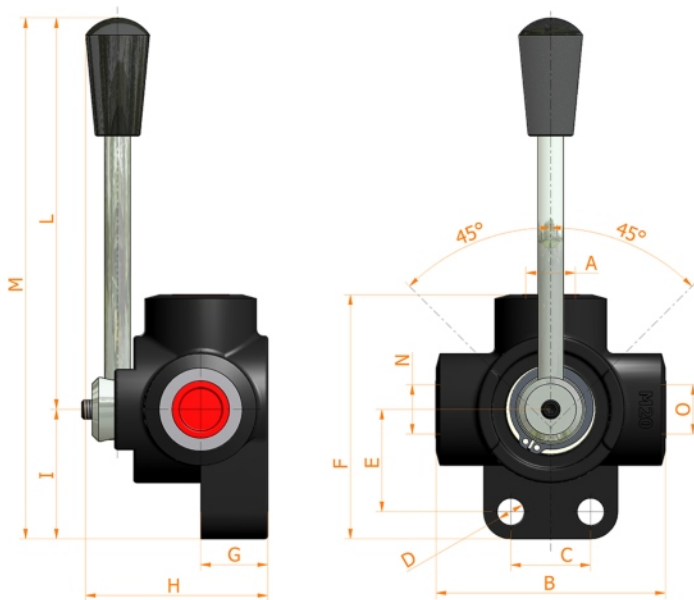

# D3

3 ways flow divider

**Specifications:**

- Iron cast body
- White zinc plated external parts
- Standard colour black

O-N-A GAS	FLOW liters/min	PRESSURE BAR	B mm	C mm	D mm	E mm	F mm	G mm	H mm	L mm	M mm	MASS KG	CODE OF OPEN CENTRE	CODE OF CLOSED CENTRE
1/4"	60	350	70	25	8,5	32	75,5	21	57	115	155,5	0,800	7000.0104	7000.0111
3/8"	60	350	70	25	8,5	32	75,5	21	57	115	155,5	0,800	7000.0100	7000.0107
1/2"	90	350	80	32	8,5	36	86	24	63	115	161	1,200	7000.0101	7000.0108
3/4"	120	350	90	32	10,5	42	98,5	26	67	115	168,5	1,800	7000.0102	7000.0109
1"	200	300	98	32	10,5	50	110	31	77	115	176,5	2,700	7000.0103	7000.0110