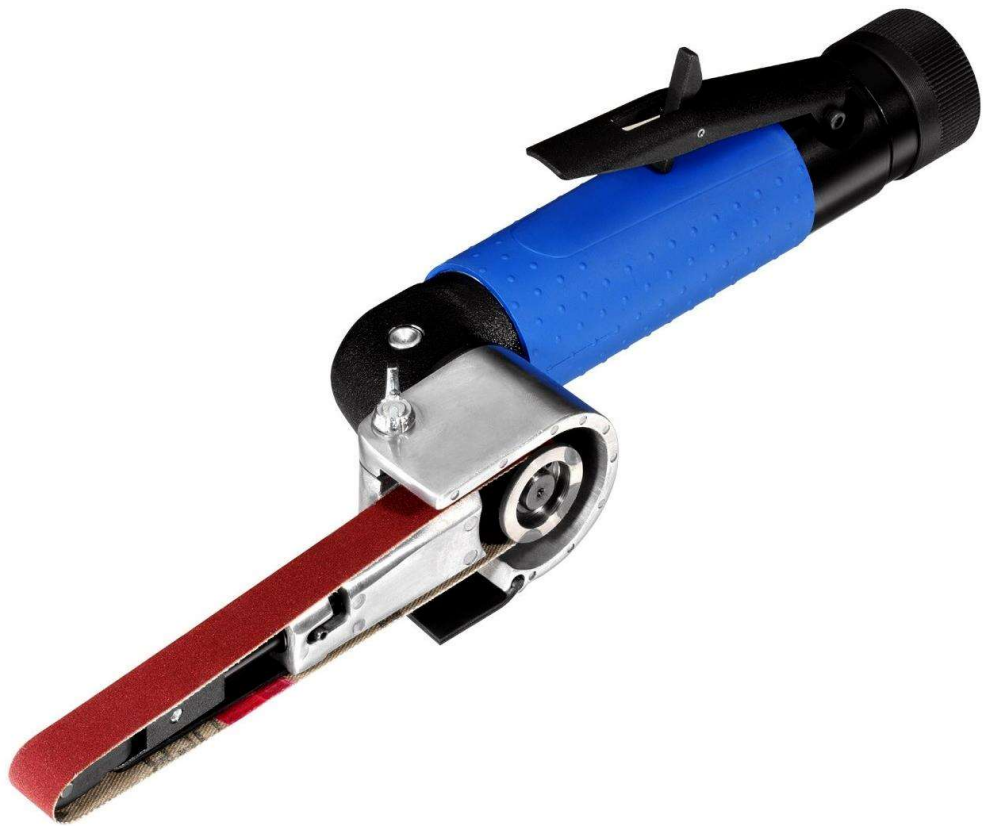

Betriebsanleitung

Handbandschleifer GB 815 H