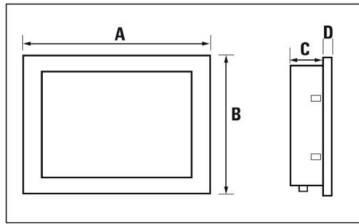

Maße (mm) / Dimensions (mm)

	LCD	A	B	C	D
UV66-ECO-4-RES-W	4.3"	126	95	26.6	5
UV66-ECO-7-RES-W	7"	192	144	25.9	5
UV66-ECO-10-RES-W	10.1"	272	194	28	5

Montageausschnitt / Panel cut-out

	LCD	E (mm)	F (mm)
UV66-ECO-4-RES-W	4.3"	111	80
UV66-ECO-7-RES-W	7"	175	127
UV66-ECO-10-RES-W	10.1"	256	178